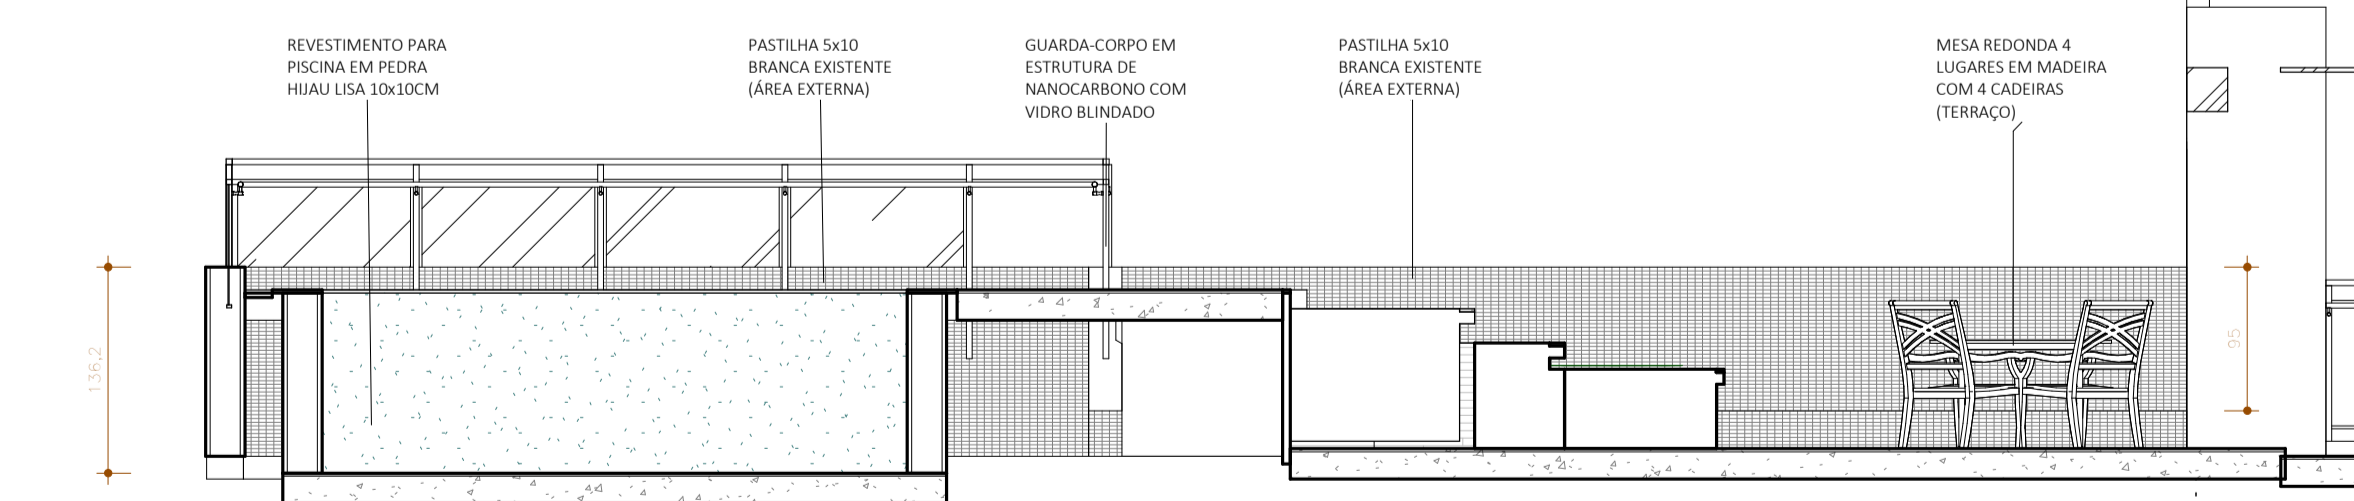

IMAGEM RENDERIZADA TERRAÇO - MERAMENTE ILUSTRATIVA

IMAGEM RENDERIZADA TERRAÇO - MERAMENTE ILUSTRATIVA

ESPECIFICAÇÃO	
DESCRIÇÃO	
01.1	COBOGÓ FOLHA 20X20CM BRANCO
02.1.5	DECK DE MADEIRA DE LEI COMPLEMENTAR AO DECK EXISTENTE
02.1.12	DRENAGEM LINEAR COBERTA POR SILO
02.1	PASTILHA 5x10 BRANCA EXISTENTE (ÁREA EXTERNA)
03.2	PASTILHA 5x10 VERMELHA EXISTENTE (ÁREA EXTERNA)
03.20	PINTURA COM TINTA ACRÍLICA ACETINADA SUPERLAVÁVEL CINZA ESCURO NA COR TUBARÃO CINZA SUVINIL [SALA]
05.1.9	PORTA DE CORRER EXISTENTE EM VIDRO A MANTER 1,82X2,19M
06.26	REVESTIMENTO PARA PISCINA EM PEDRA HIAU LISA 10x10CM
07.19	GUARDA-CORPO EM ESTRUTURA DE NANOCARBONO COM VIDRO BLINDADO
09.2.10	CHUVEIRO DE PAREDE DECA REDONDO 1997.C.T. CROMADO [TERRAÇO]
12.32	MESA REDONDA 4 LUGARES EM MADEIRA COM 4 CADERIAS [TERRAÇO]
12.33	ESPREGUÇADEIRA A DEFINIR [TERRAÇO]

ETAPA: PROJETO EXECUTIVO

CLIENTE: Ruy Cunha Filho ENDEREÇO: GreenVile, Ap 3003, Torre Eldorado, Patamares, Salvador-BA DATA: 01/2018 PRANCHA: 11

EQUIPE: Arq. Joana Pinheiro CAU: A58576-9 Est. Luara/ Gessica/ Ana Beatriz [Atelier Plural: 3037-7361] ESCALA: 1:50