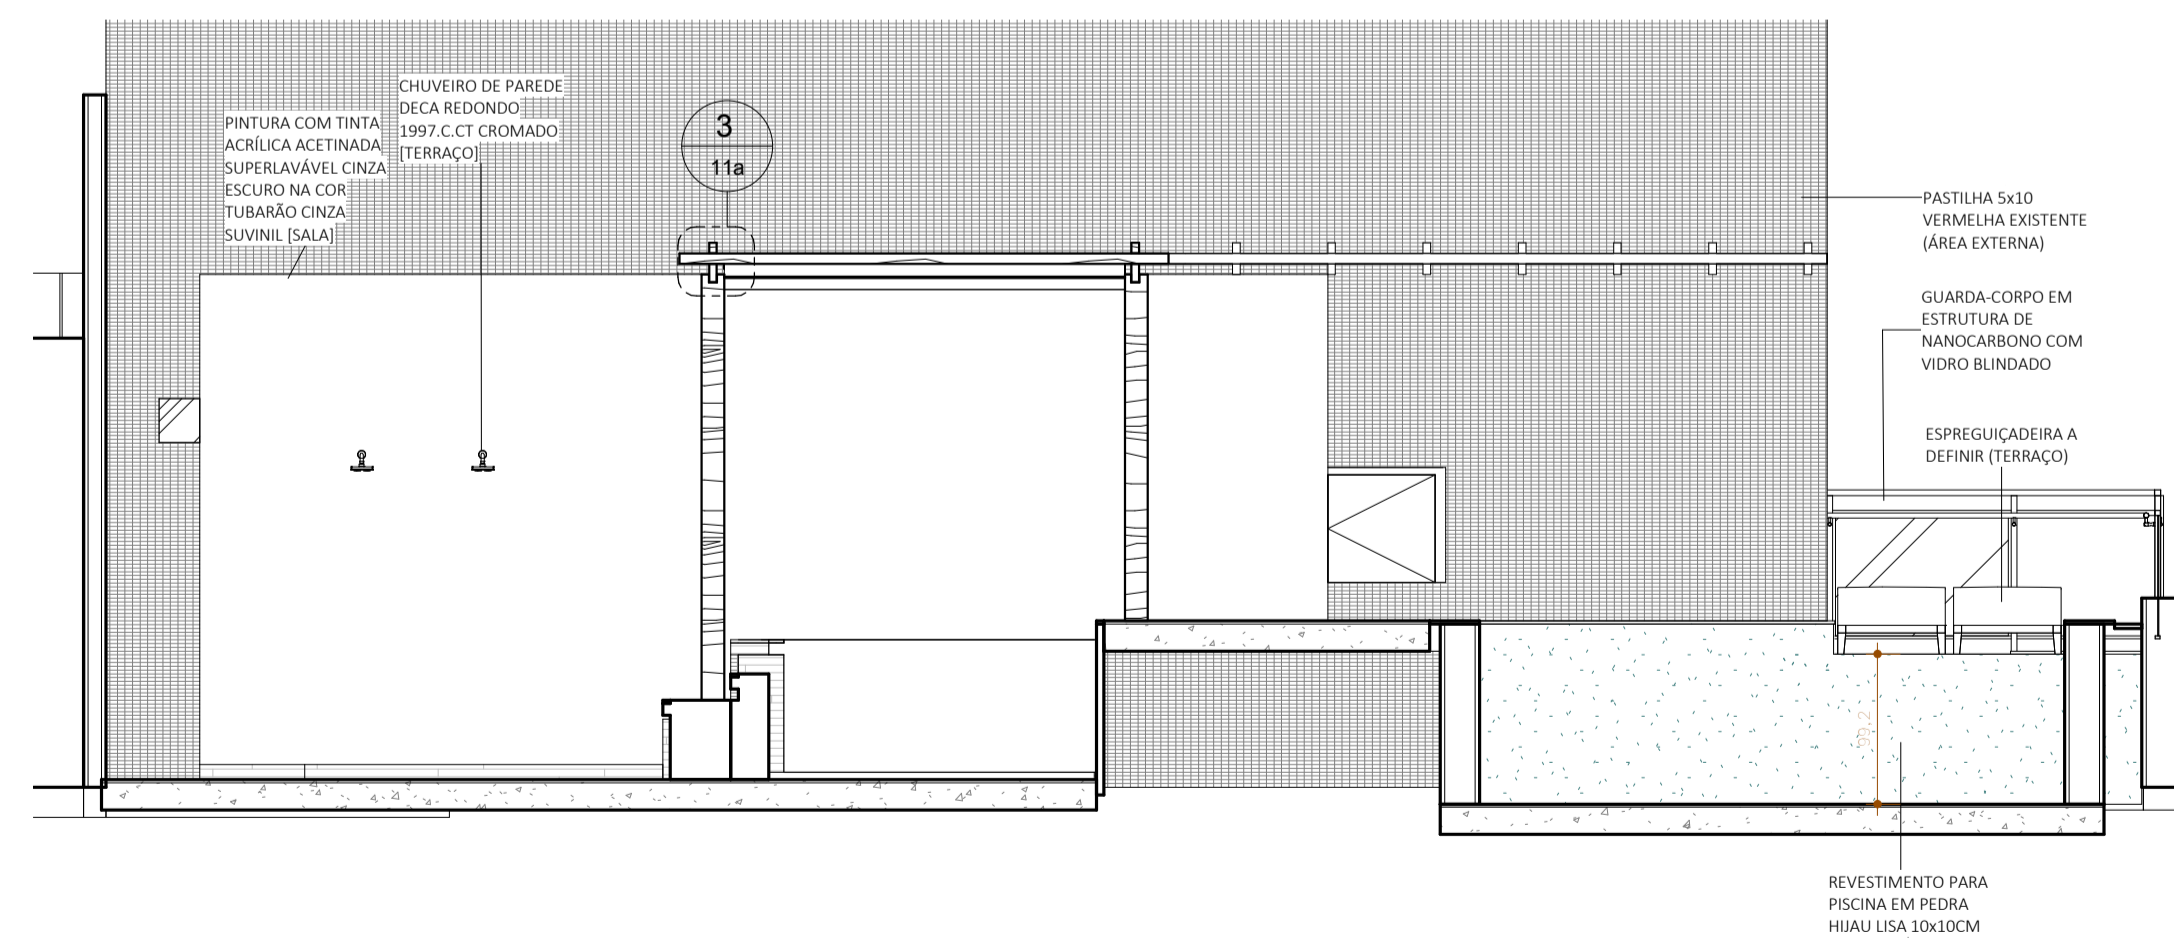

IMAGEM RENDERIZADA TERRAÇO - MERAMENTE ILUSTRATIVA

IMAGEM RENDERIZADA TERRAÇO - MERAMENTE ILUSTRATIVA

ESPECIFICAÇÃO	
DESCRIÇÃO	
01.1	COBOGÓ FOLHA 20X20CM BRANCO
02.1.5	DECK DE MADEIRA DE LEI COMPLEMENTAR AO DECK EXISTENTE
02.1.12	DRENAGEM LINEAR COBERTA POR SILO
02.1	PASTILHA 5x10 BRANCA EXISTENTE (ÁREA EXTERNA)
03.2	PASTILHA 5x10 VERMELHA EXISTENTE (ÁREA EXTERNA)
03.20	PINTURA COM TINTA ACRÍLICA ACETINADA SUPERLAVÁVEL CINZA ESCURO NA COR TUBARÃO CINZA SUVINIL [SALA]
05.1.9	PORTA DE CORRER EXISTENTE EM VIDRO A MANTER 1,82X2,19M
06.26	REVESTIMENTO PARA PISCINA EM PEDRA HIAU LISA 10x10CM
07.19	GUARDA-CORPO EM ESTRUTURA DE NANOCARBONO COM VIDRO BLINDADO
09.2.10	CHUVEIRO DE PAREDE DECA REDONDO 1997.C.T. CROMADO [TERRAÇO]
12.32	MESA REDONDA 4 LUGARES EM MADEIRA COM 4 CADERIAS [TERRAÇO]
12.33	ESPREGUÇADEIRA A DEFINIR [TERRAÇO]

RESPONSÁVEL TÉCNICO PROJETO Arq. Joana Pinheiro CLIENTE Ruy Cunha Filho CONSTRUTOR

OBS.: 1. CONFERIR MEDIDAS NO LOCAL. | 2. CONSULTAR DIMENSÕES REAIS DAS ESTRUTURAS NO PROJETO ESTRUTURAL

Apartamento Ruy Cunha Filho

ETAPA: PROJETO EXECUTIVO

CLIENTE: Ruy Cunha Filho ENDEREÇO: GreenVile, Ap 3003, Torre Eldorado, Patamares, Salvador-BA DATA: 01/2018 PRANCHA: 11

EQUIPE: Arq. Joana Pinheiro CAU: A58576-9 Est. Luara/ Gessica/ Ana Beatriz [Atelier Plural: 3037-7361] ESCALA: 1:50