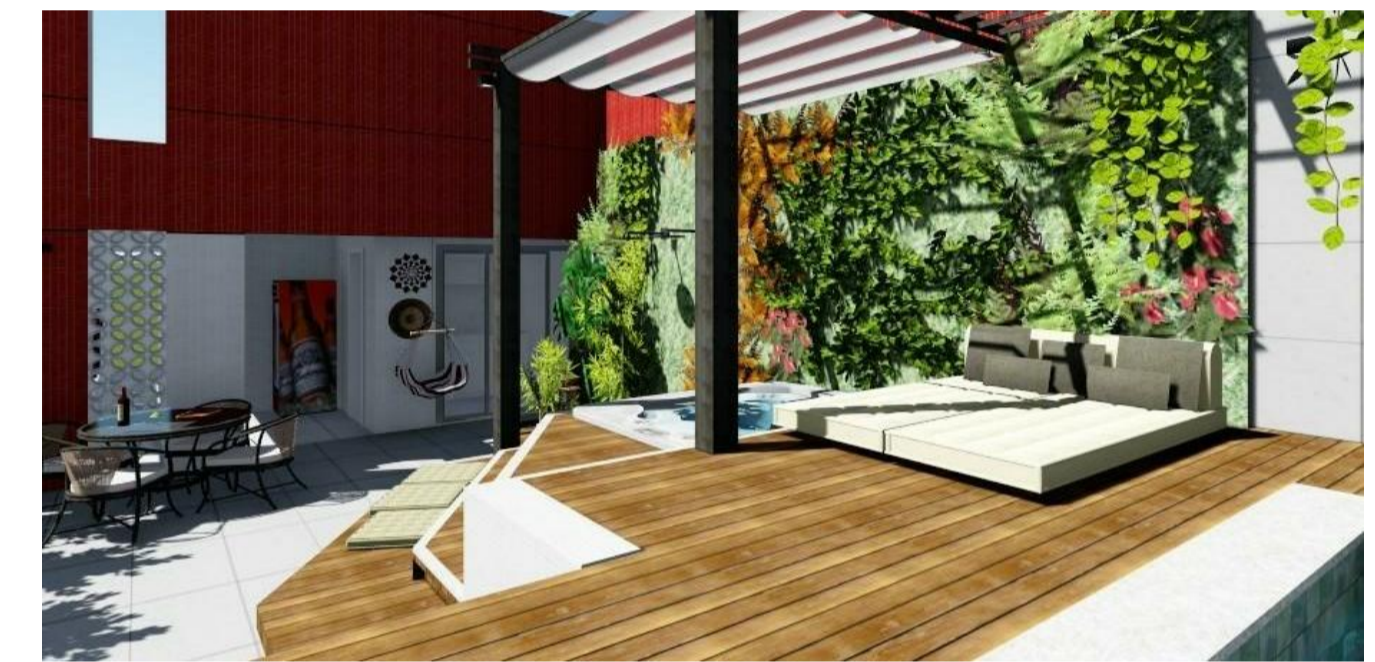

IMAGEM RENDERIZADA TERRAÇO - MERAMENTE ILUSTRATIVA

IMAGEM RENDERIZADA TERRAÇO - MERAMENTE ILUSTRATIVA

ESPECIFICAÇÃO	
DESCRIÇÃO	
01.1	COBOGÓ FOLHA 20X20CM BRANCO
02.1.5	DECK DE MADEIRA DE LEI COMPLEMENTAR AO DECK EXISTENTE
02.1.12	DRENAGEM LINEAR COBERTA POR SILO
02.1	PASTILHA 5x10 BRANCA EXISTENTE (ÁREA EXTERNA)
03.2	PASTILHA 5x10 VERMELHA EXISTENTE (ÁREA EXTERNA)
03.20	PINTURA COM TINTA ACRÍLICA ACETINADA SUPERLAVÁVEL CINZA ESCURO NA COR TUBARÃO CINZA SUVINIL [SALA]
05.1.9	PORTA DE CORRER EXISTENTE EM VIDRO A MANTER 1,82X2,19M
06.26	REVESTIMENTO PARA PISCINA EM PEDRA HIAU LISA 10x10CM
07.19	GUARDA-CORPO EM ESTRUTURA DE NANOCARBONO COM VIDRO BLINDADO
09.2.10	CHUVEIRO DE PAREDE DECA REDONDO 1997.C.T. CROMADO [TERRAÇO]
12.32	MESA REDONDA 4 LUGARES EM MADEIRA COM 4 CADERIAS [TERRAÇO]
12.33	ESPREGUÇADEIRA A DEFINIR [TERRAÇO]