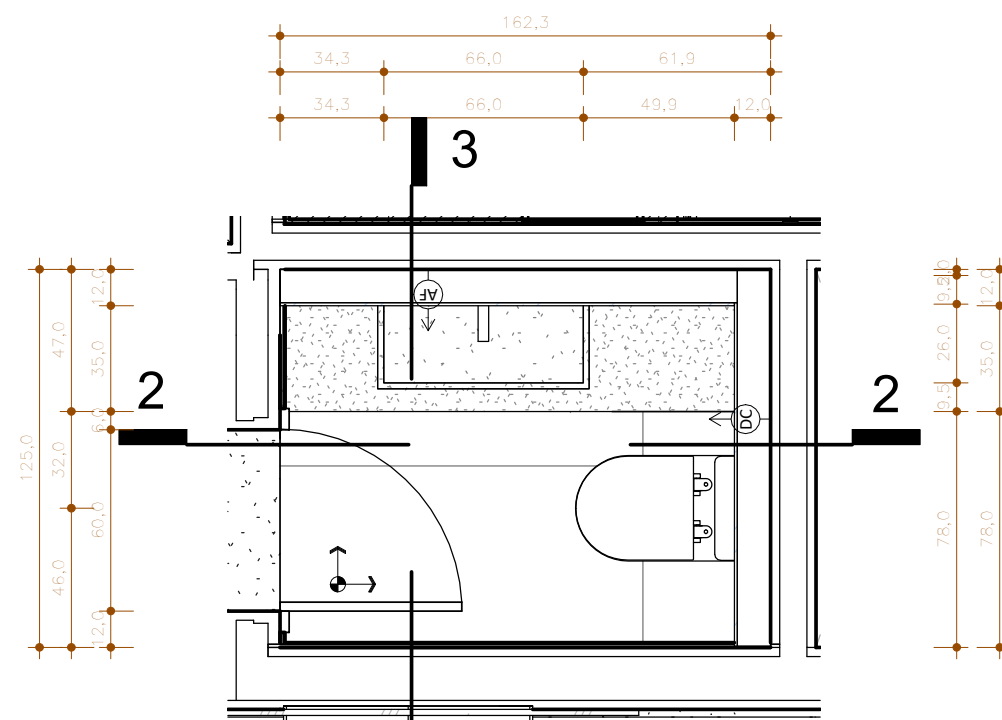

2 LAVABO - VISTA A
ESCALA 1:25

ESTE PRODUTO REQUER UMA INSTALAÇÃO DE ÁGUA POSICIONADA LATERALMENTE. SOLICITAR O PRODUTO AO CONSTRUTOR PARA FAZER A MARCAÇÃO DO PONTO HIDRÁULICO.

3 LAVABO - VISTA B
ESCALA 1:25

ESPECIFICAÇÃO	
	DESCRIÇÃO
02.3	PISO CONCRETO CINZA 60x120 NAT PORTOBELLO [LAVABO]
03.5	PORCELANATO CARBONE DELUXE DECORTILES 10x11,5 CONCRETO (LAVABO)
03.6	PORCELANATO CONCRETO CINZA PORTOBELLO 20x180 NAT (LAVABO)
04.1	FORRO EM PLACAS DE GESSO COM BITE EM "L" 5X5 PINTADAS COM TINTA LÁTEX PVA NA COR BRANCO NEVE, ACABAMENTO FOSCO, CORAL OU SUVINIL
04.2	FORRO EM PLACAS DE GESSO COM BITE EM "L" 3X3 PINTADAS COM TINTA LÁTEX PVA NA COR BRANCO NEVE, ACABAMENTO FOSCO, CORAL OU SUVINIL
06.5	BANCADA DO LAVABO COM CUBA ESCULPIDA EM GRANITO EXÓTICO SOAP STONE MEDIDAS CONFORME DETALHE
06.19	RODAPIA LAVABO EM CIMENTO QUEIMADO 334CM H=30CM
07.6	ESPELHO CRISTAL 1 LAVABO 6MM 150X70CM [LAVABO]
07.7	ESPELHO CRISTAL 2 LAVABO 6MM 113X70CM [LAVABO]
08.3	LUMINÁRIA PENDENTE - MODELO À DEFINIR
08.8	FITA LED NA COR BRANCO QUENTE 12V
09.1.3	BACIA SANITÁRIA DECA LK P.230 CAIXA ACOPLADA DUAL FLUX 3 LPF/ 6 LPF BRANCO GELO GE17 CERÂMICA [LAVABO]
09.2.6	TORNEIRA PARA LAVATÓRIO DE PAREDE COM FECHAMENTO AUTOMÁTICO DECA TOUCH 1171.C.TCH CROMADO [LAVABO]

OBSERVAÇÃO: A INSTALAÇÃO DA TORNEIRA DE PAREDE, CONFORME ESPECIFICAÇÃO INDICADA, REQUER UMA LIGAÇÃO DE ÁGUA POSICIONADA LATERALMENTE. SOLICITAR O PRODUTO AO CONSTRUTOR PARA FAZER A MARCAÇÃO DO PONTO HIDRÁULICO CONFORME ORIENTAÇÕES DO FABRICANTE.

1 PB LAVABO
ESCALA 1:25

HARMONIZAÇÃO DAS CORES:

IMAGEM RENDERIZADA LAVABO - IMAGEM MERAMENTE ILUSTRATIVA

OBS.: 1. CONFERIR MEDIDAS NO LOCAL. | 2. CONSULTAR DIMENSÕES REAIS DAS ESTRUTURAS NO PROJETO ESTRUTURAL