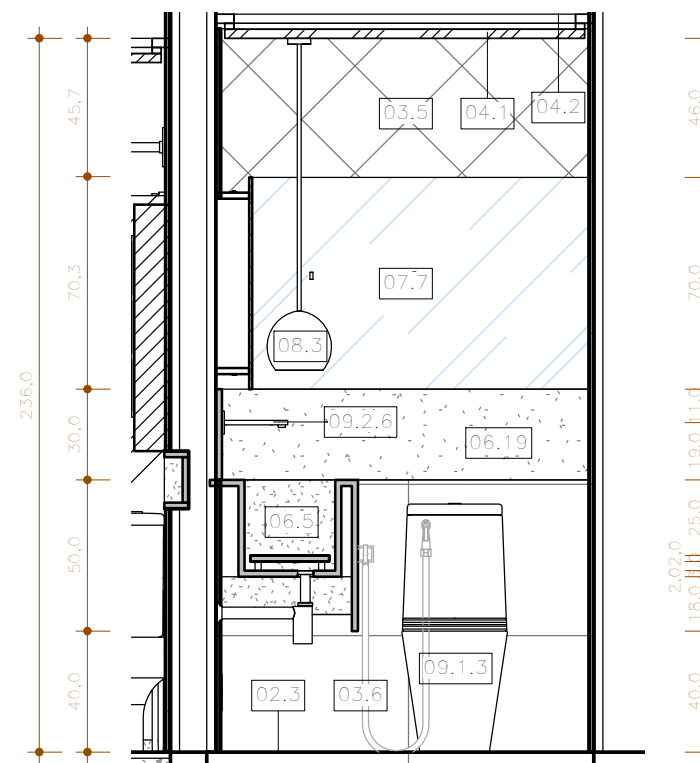

2 LAVABO - VISTA A
ESCALA 1:25

ESTE PRODUTO REQUER UMA INSTALAÇÃO DE ÁGUA POSICIONADA LATERALMENTE. SOLICITAR O PRODUTO AO CONSTRUTOR PARA FAZER A MARCAÇÃO DO PONTO HIDRÁULICO.

3 LAVABO - VISTA B
ESCALA 1:25

ESPECIFICAÇÃO	
	DESCRIÇÃO
02.3	PISO CONCRETO CINZA 60x120 NAT PORTOBELLO [LAVABO]
03.5	PORCELANATO CARBONE DELUXE DECORTILES 10x11,5 CONCRETO (LAVABO)
03.6	PORCELANATO CONCRETO CINZA PORTOBELLO 20x180 NAT (LAVABO)
04.1	FORRO EM PLACAS DE GESSO COM BITE EM "L" 5X5 PINTADAS COM TINTA LÁTEX PVA NA COR BRANCO NEVE, ACABAMENTO FOSCO, CORAL OU SUVINIL
04.2	FORRO EM PLACAS DE GESSO COM BITE EM "L" 3X3 PINTADAS COM TINTA LÁTEX PVA NA COR BRANCO NEVE, ACABAMENTO FOSCO, CORAL OU SUVINIL
06.5	BANCADA DO LAVABO COM CUBA ESCULPIDA EM GRANITO EXÓTICO SOAP STONE MEDIDAS CONFORME DETALHE
06.19	RODAPIA LAVABO EM CIMENTO QUEIMADO 334CM H=30CM
07.6	ESPELHO CRISTAL 1 LAVABO 6MM 150X70CM [LAVABO]
07.7	ESPELHO CRISTAL 2 LAVABO 6MM 113X70CM [LAVABO]
08.3	LUMINÁRIA PENDENTE - MODELO À DEFINIR
08.8	FITA LED NA COR BRANCO QUENTE 12V
09.1.3	BACIA SANITÁRIA DECA LK P.230 CAIXA ACOPLADA DUAL FLUX 3 LPF/ 6 LPF BRANCO GELO GE17 CERÂMICA [LAVABO]
09.2.6	TORNEIRA PARA LAVATÓRIO DE PAREDE COM FECHAMENTO AUTOMÁTICO DECA TOUCH 1171.C.TCH CROMADO [LAVABO]

OBSERVAÇÃO: A INSTALAÇÃO DA TORNEIRA DE PAREDE, CONFORME ESPECIFICAÇÃO INDICADA, REQUER UMA LIGAÇÃO DE ÁGUA POSICIONADA LATERALMENTE. SOLICITAR O PRODUTO AO CONSTRUTOR PARA FAZER A MARCAÇÃO DO PONTO HIDRÁULICO CONFORME ORIENTAÇÕES DO FABRICANTE.

1 PB LAVABO
ESCALA 1:25

HARMONIZAÇÃO DAS CORES:

IMAGEM RENDERIZADA LAVABO - IMAGEM MERAMENTE ILUSTRATIVA

OBS.: 1. CONFERIR MEDIDAS NO LOCAL. | 2. CONSULTAR DIMENSÕES REAIS DAS ESTRUTURAS NO PROJETO ESTRUTURAL