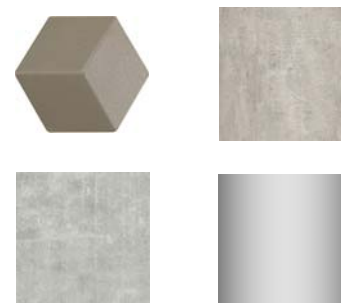

1 PB LAVABO
ESCALA 1:25

HARMONIZAÇÃO DAS CORES:

IMAGEM RENDERIZADA LAVABO - IMAGEM MERAMENTE ILUSTRATIVA

OBS.: 1. CONFERIR MEDIDAS NO LOCAL. | 2. CONSULTAR DIMENSÕES REAIS DAS ESTRUTURAS NO PROJETO ESTRUTURAL