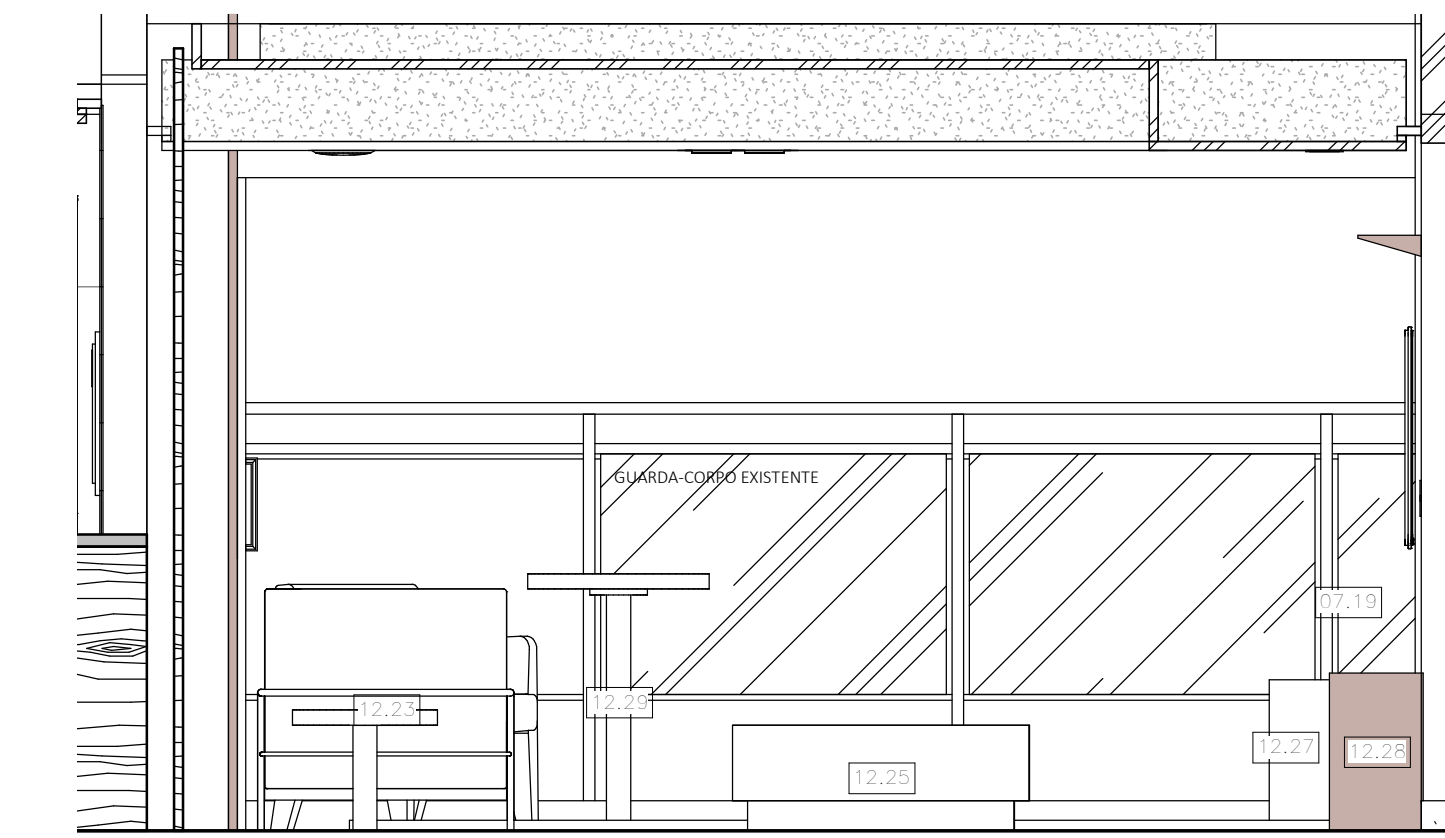

5 SALA DE ESTAR E JANTAR - CORTE D
ESCALA 1:25