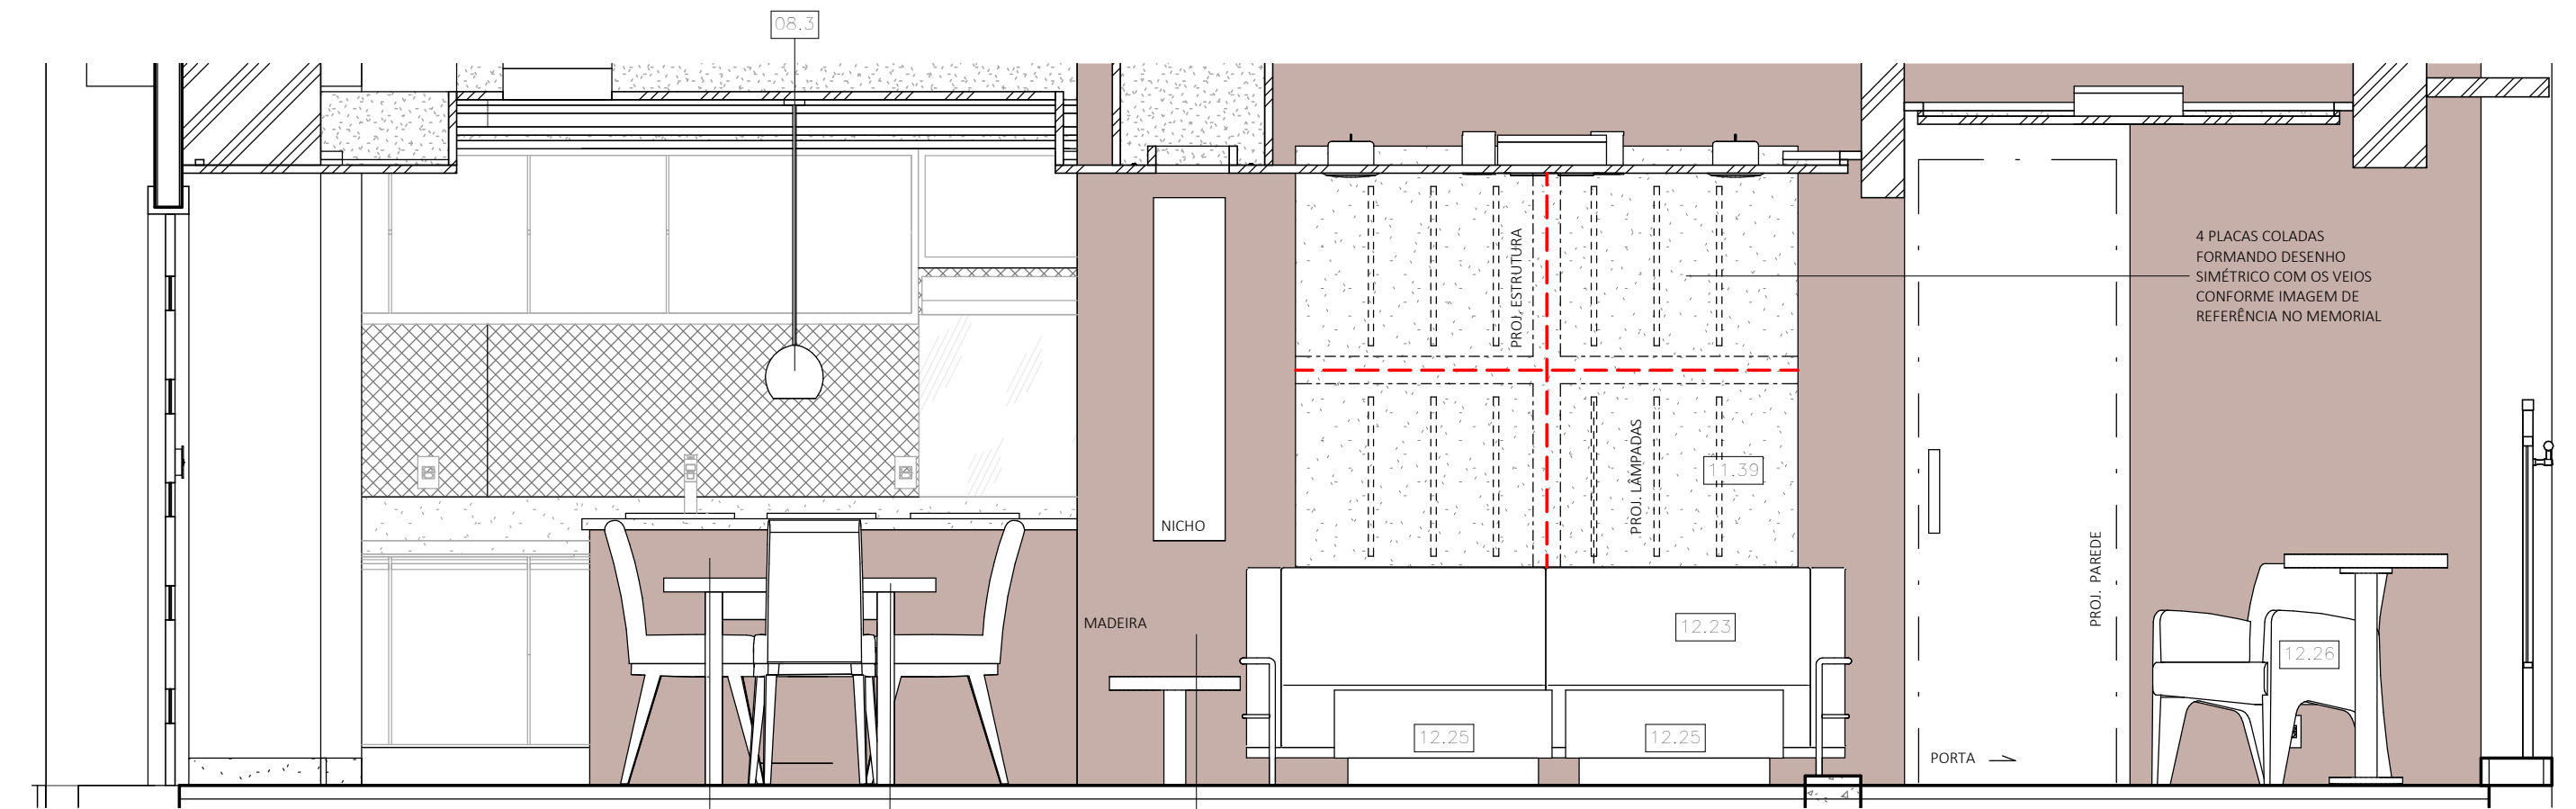

4 SALA DE ESTAR E JANTAR - CORTE C
ESCALA 1:25

ESPECIFICAÇÃO

DESCRIÇÃO	ESPECIFICAÇÃO
02.2.2	RODAPÉ H=10CM EM PEDRA NATURAL ÔNIX - SALA E COZINHA- COMPATIBILIZAR ALTURA COM A MARCENARIA
03.19	PAPEL DE PAREDE MICA CINZA IBRATIM (SALA)
03.20	PINTURA COM TINTA ACRÍLICA ACETINADA SUPERLAVÁVEL CINZA ESCURO NA COR TUBARÃO CINZA SUVINIL (SALA)
04.1	FORRO EM PLACAS DE GESSO COM BITE EM "L" 5X5 PINTADAS COM TINTA LÁTEX PVA NA COR BRANCO NEVE, ACABAMENTO FOSCO, CORAL OU SUVINIL
04.9	
05.1.4	PORTA DE MADEIRA MACIÇA PARA ACESSO AO APARTAMENTO 120X210 COM PUXADOR AÇO INOX (SALA)
05.1.7	PORTA DE CORRER INTEGRADA AO PAINEL DA SALA CONFORME DETALHE
06.2.3	BANCADA PARA REFEIÇÕES COZINHA GRANITO ESPECIAL CONFORME PAINEL DA SALA 183x80CM COM TESTEIRA H=10CM
07.5	ESPELHO CRISTAL COLADO NA PAREDE DA SALA 6MM 135x215CM COM SUPORTE PARA QUADRO E/OU ESPELHO DECORATIVO
07.8	ESPELHO CRISTAL CLOSET SUÍTE PIETRA 6MM (CLOSET PIETRA) 88X200CM
07.19	GUARDA-CORPO EM ESTRUTURA DE NANOCARBONO COM VIDRO BLINDADO
08.3	LUMINÁRIA PENDENTE - MODELO A DEFINIR
08.7	LUMINÁRIA DE EMBUTIR - SPOT DIRECIONÁVEL PARA LÂMPADA LED EQUIVALENTE A 12W
08.8	FITA LED NA COR BRANCO QUENTE SV
08.9	LUMINÁRIA DE EMBUTIR 40X40 PARA LÂMPADA LED EQUIVALENTE À
10.7	CÂMERA DE SEGURANÇA A DEFINIR
10.12	TELEVISÃO DO TIPO SMART TV 52 POLEGADAS OLED
11.39	PAINEL DA SALA EM MADEIRA COM NICHOS E SUPORTE PARA PAINEL DE PEDRA RETROILUMINADA 500X25 h=245 e PORTA DE ACESSO À VARANDA GOURMET EM CARVALHO EVORA OU EBANO MARONE
11.41	PRATELEIRA NA SALA PARA OBJETOS DECORATIVOS COM SEÇÃO TRIANGULAR CONFORME DESENHO EM MADEIRA DE COR CARVALHO EVORA OU EBANO MARONE 295X21 H=7CM
12.23	SOFÁ COM ENCOSTO MÓVEL E ASSENTO RETRÁTIL EM COURO MARROM 230X80 (SALA)
12.24	MESA DE CANTO DUPLA REDONDA COM DIAM. 50CM CADA e h=50 e h=48 EM ACABAMENTO OURO VELHO E VIDRO REFLECTA GOLD (SALA)
12.25	MESA DE CENTRO 80X100 H=35cm EM DUAS UNIDADES (SALA)
12.26	POLTRONA EXISTENTE COM ESTOFADO RECUPERADO (SALA)
12.27	CHAISE LONGO PARA SALA TAMANHO MÁXIMO 97X217 UNIDADE ESQUERDA E UNIDADE DIREITA
12.28	APARADOR PARA A SALA COM 140X50 h=78
12.29	MESA DE CANTO REDONDA COM DIAM 50CM ACABAMENTO OURO VELHO E VIDRO REFLECTA GOLD (SALA)