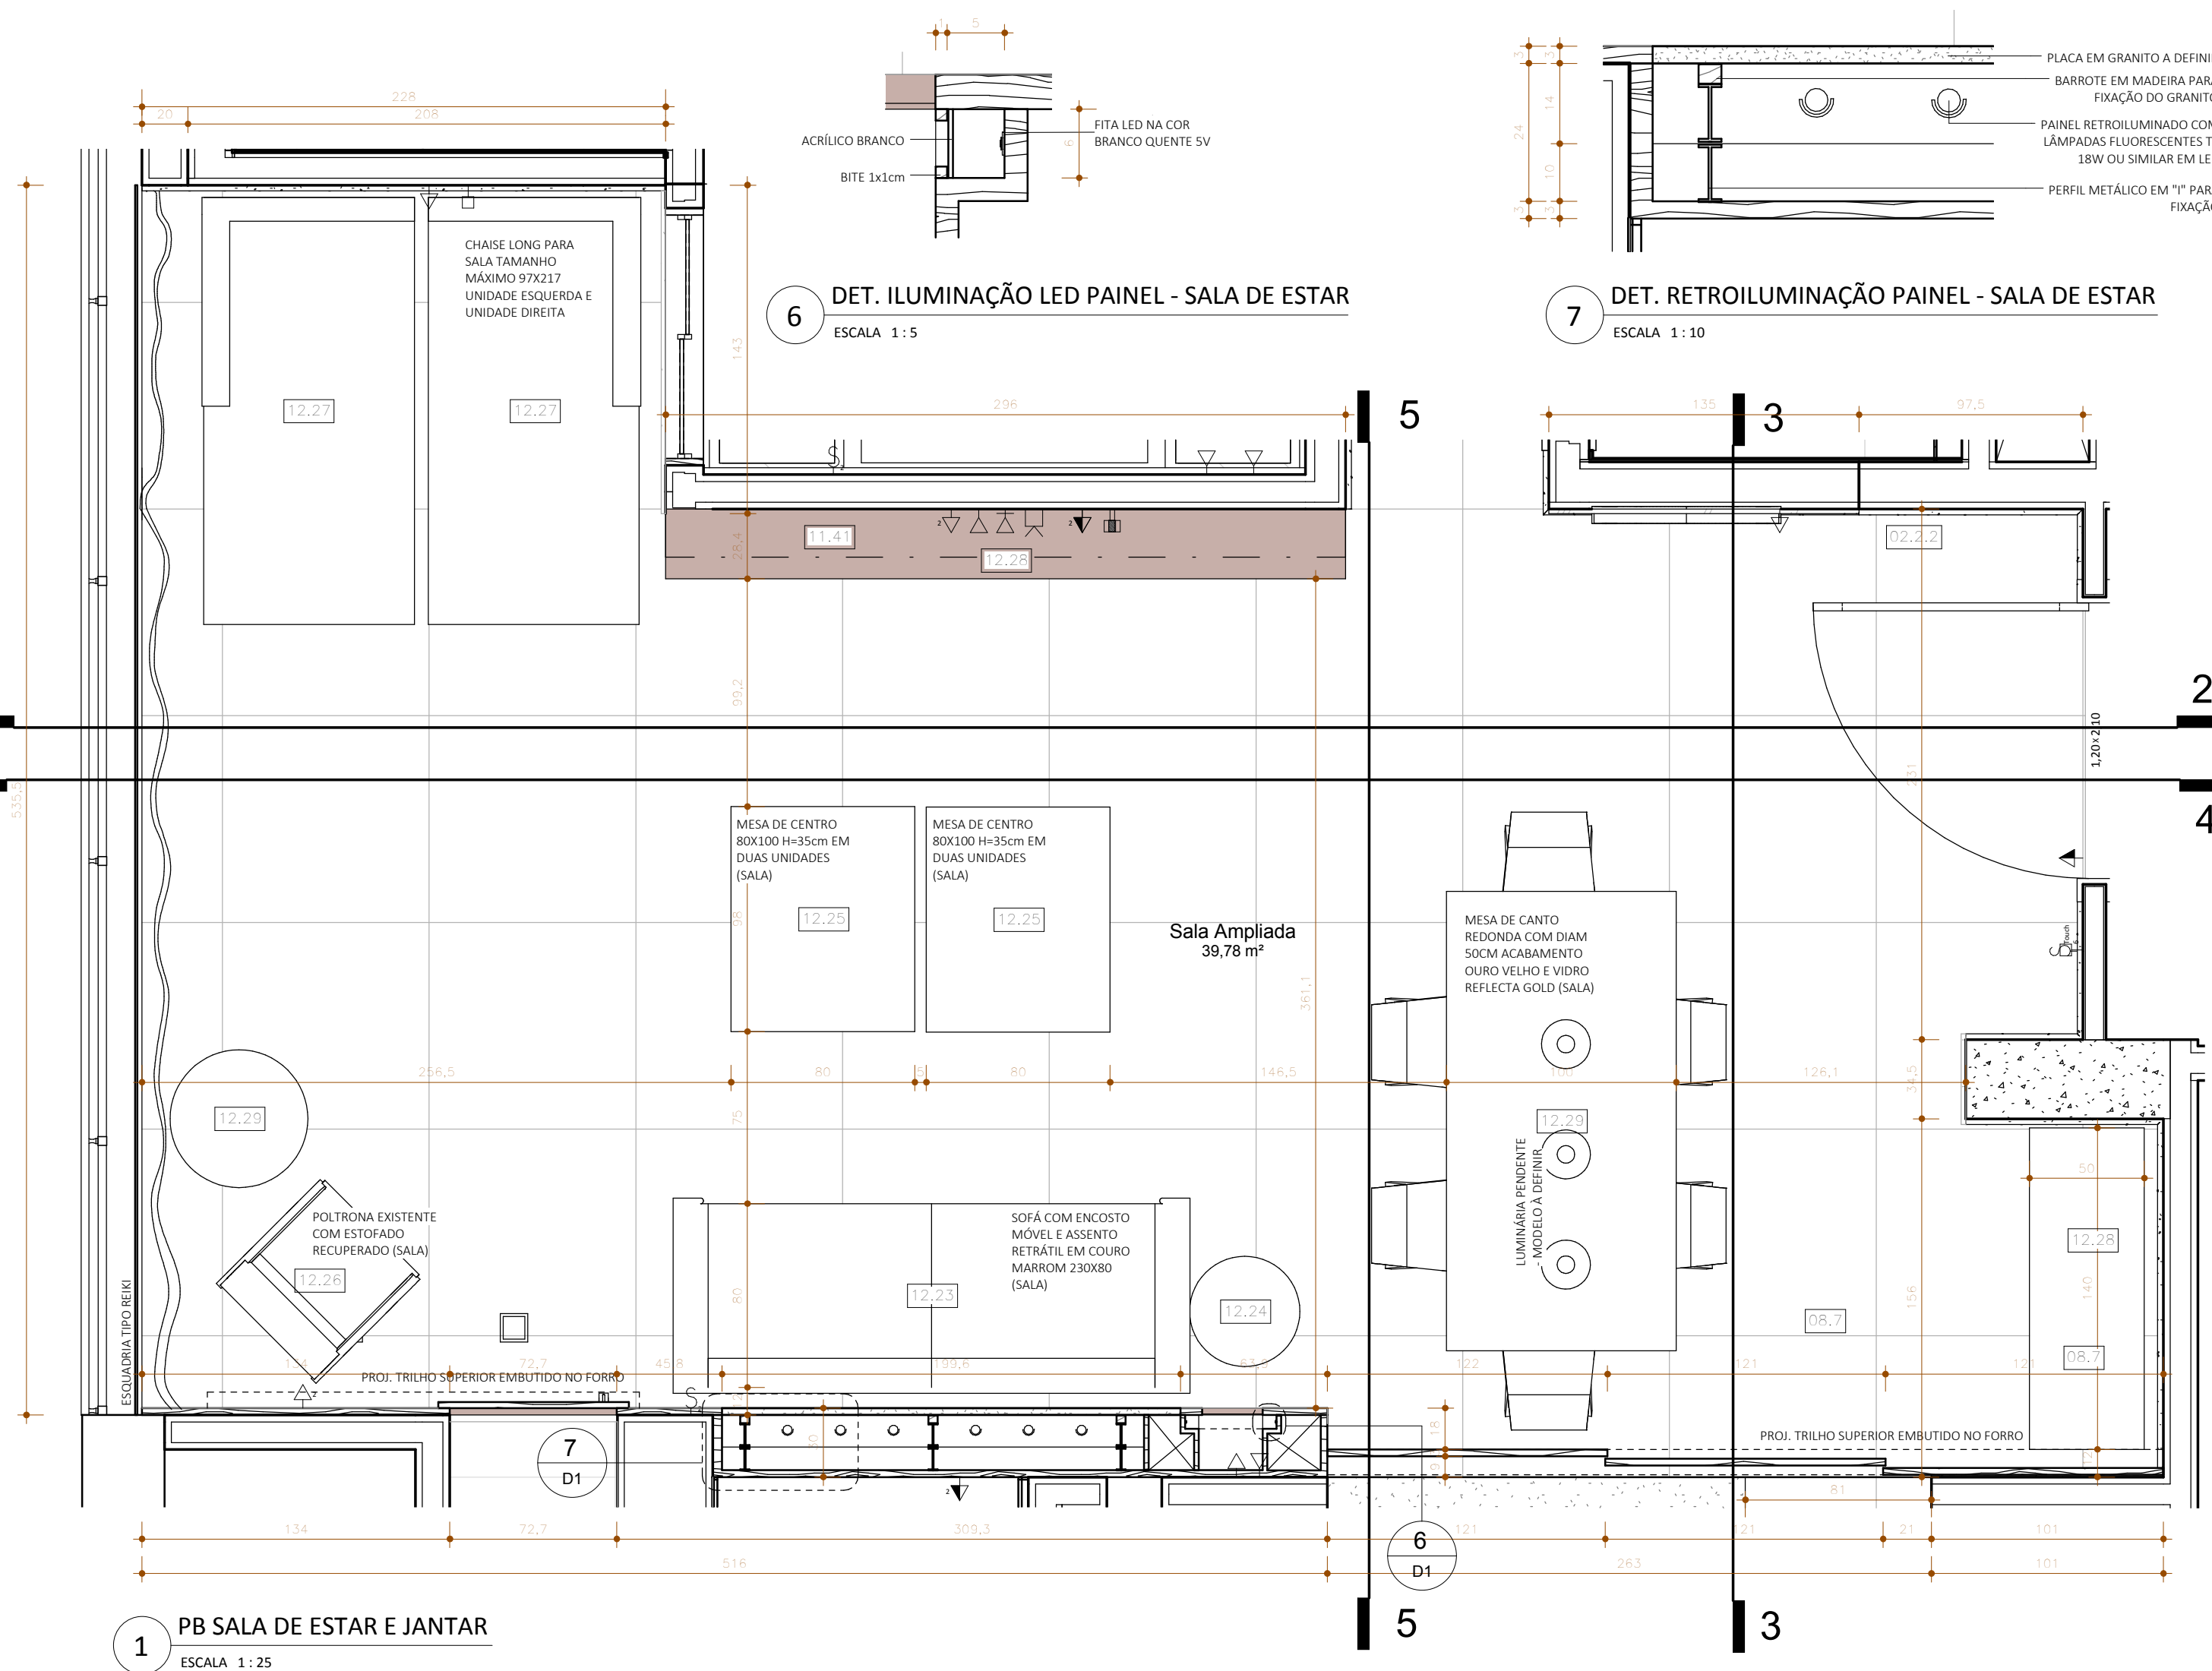

1 PB SALA DE ESTAR E JANTAR
ESCALA 1:25

6 DET. ILUMINAÇÃO LED PAINEL - SALA DE ESTAR
ESCALA 1:5

7 DET. RETROILUMINAÇÃO PAINEL - SALA DE ESTAR
ESCALA 1:10