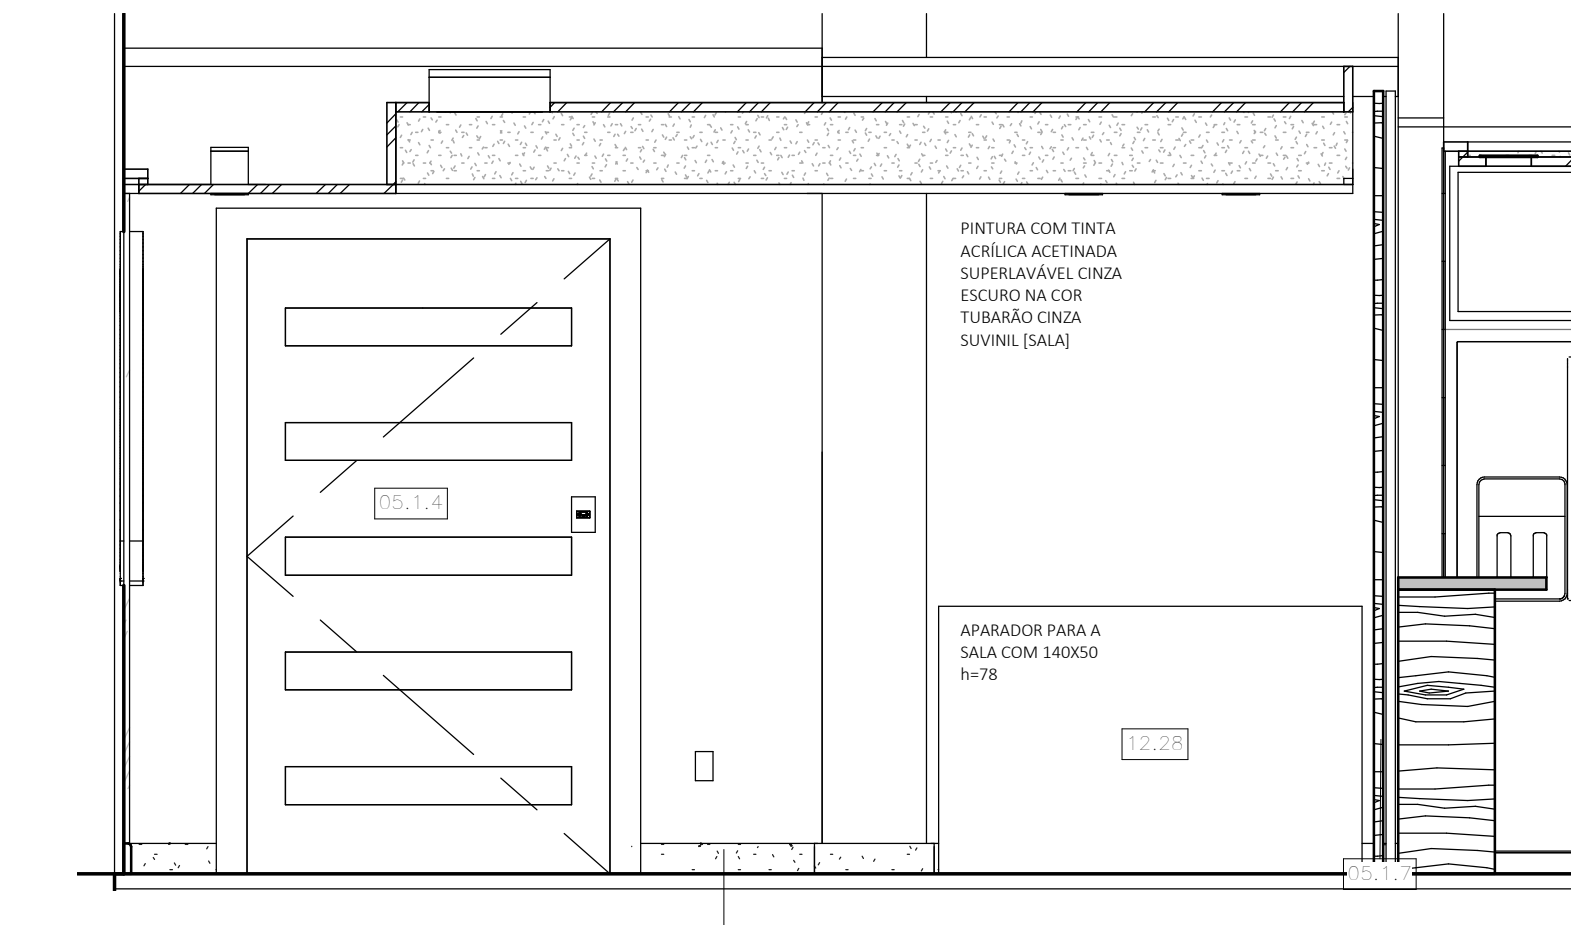

3 SALA DE ESTAR E JANTAR - CORTE B
ESCALA 1:25