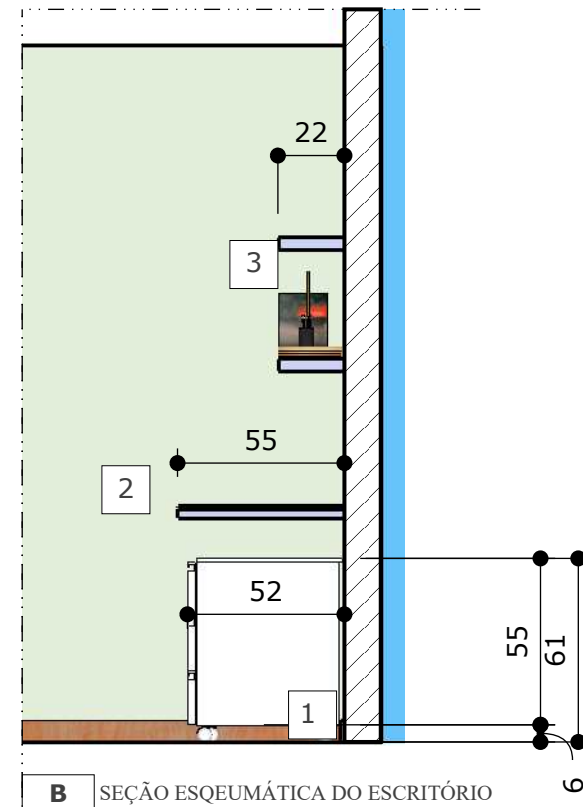

A VISTA FRONTAL DO ESCRITÓRIO
001 ESCALA: 1:20

B SEÇÃO ESQUEMÁTICA DO ESCRITÓRIO
001 ESCALA: 1:20

ITEM	DESCRIÇÃO	MEDIDA
1	Gaveteiro com Rodízios H=5cm, 3 gavetas e uma porta com MDF amarelo ouro	98X50 h=60cm
2	Mesa com tampo de vidro adesivado amarelo ouro	250x55 e=4cm
3	Prateleira para escritório com iluminação indireta de fita LED banco quente 5w, com fixação embutida	250x22 e=4cm

Sala Apartamento Sérgio Contente
DISTRIBUIÇÃO DE QUADROS - CIRC. 1/2
ATELIER PLURAL | ARQ. JOANA PINHEIRO | ABRIL 2017

B 3D GERAL COM O ESCRITÓRIO AO FUNDO

001 ESCALA: 1:20

Sala Apartamento Sérgio Contente