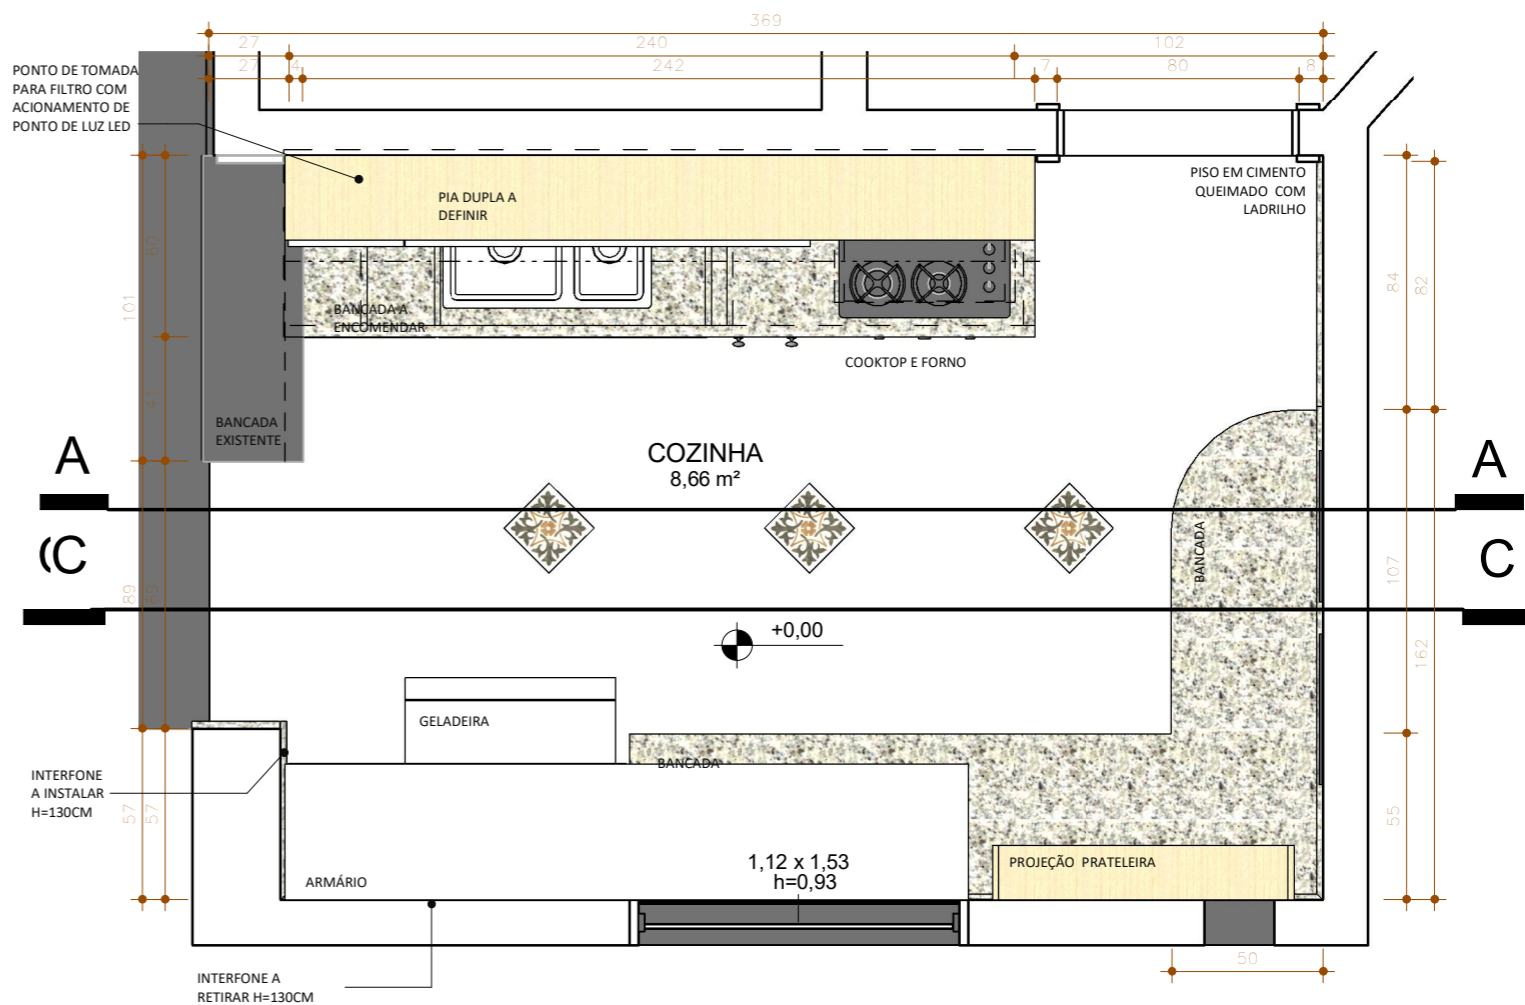

**1** PERSPECTIVA BANCADA  
ESCALA

**7** Planta Baixa LAYOUT  
ESCALA 1 : 25

OBS.: 1. CONFERIR MEDIDAS NO LOCAL. | 2. CONSULTAR DIMENSÕES REAIS DAS ESTRUTURAS NO PROJETO ESTRUTURAL

Cozinha Renata Ribeiro

PLANTA BAIXA E PERSPECTIVA PRINCIPAL

PRANCHA:  
**01**  
07  
ESCALA:  
1 : 25