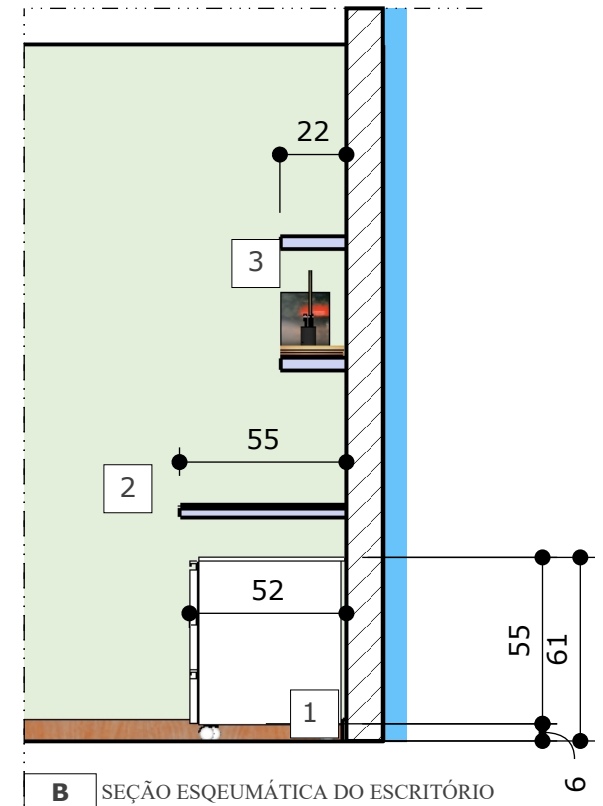

A VISTA FRONTAL DO ESCRITÓRIO
001 ESCALA: 1:20

B SEÇÃO ESQUEMÁTICA DO ESCRITÓRIO
001 ESCALA: 1:20

ITEM	DESCRIÇÃO	MEDIDA
1	Gaveteiro com Rodízios H=5cm, 3 gavetas e uma porta com MDF amarelo ouro	98X50 h=60cm
2	Mesa com tampo de vidro adesivado amarelo ouro	250x55 e=4cm
3	Prateleira para escritório com iluminação indireta de fita LED banco quente 5w, com fixação embutida	250x22 e=4cm

Sala Apartamento Sérgio Contente

MARCENARIA ESQUEMÁTICA 1/2

ATELIER PLURAL | ARQ. JOANA PINHEIRO | ABRIL 2017

B 3D GERAL COM O ESCRITÓRIO AO FUNDO

001 ESCALA: 1:20

Atelier Plural
arq · urb · dsg

Sala Apartamento Sérgio Contente